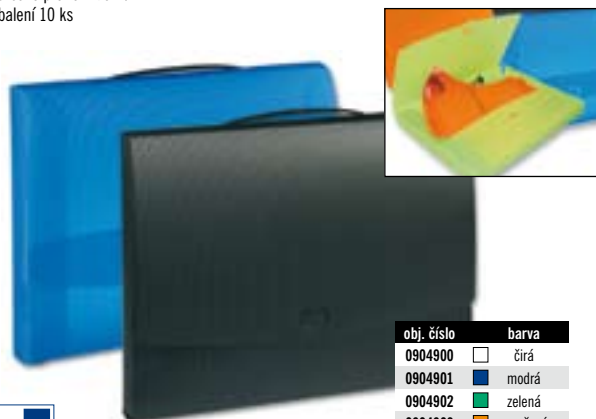

obj. číslo	barva
0904900	čirá
0904901	modrá
0904902	zelená
0904903	oranžová
0904904	černá

po kusech

Desky PROFICLIP OPALINE

12

Polypropylénové desky z pevného a atraktivního materiálu s upínacím klipem pro jednoduché a pevné přichycení neděrovaných dokumentů do formátu A4. Kapacita desek je cca 30 listů.

- tloušťka materiálu 450 mikronů
- formát A4
- balení 50 ks