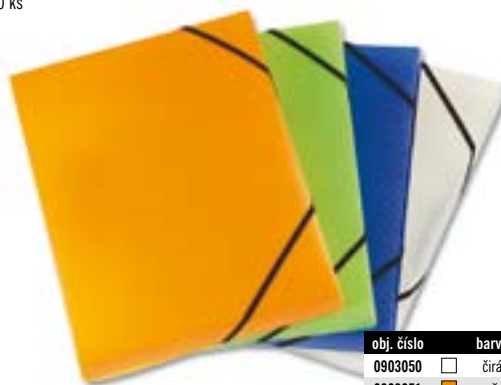

obj. číslo	barva
0903050	čirá
0903051	oranžová
0903052	zelená
0903053	modrá

po kusech

Kufřík na spisy OPALINE

11

Polypropylénový kufřík na spisy z pevného a atraktivního materiálu s plastovým držadlem a jednoduchým uzavíráním. Vhodný zejména pro prezentaci a reklamní materiálu.

- šířka kufříku 4 cm
- určeno pro formát A4
- balení 10 ks