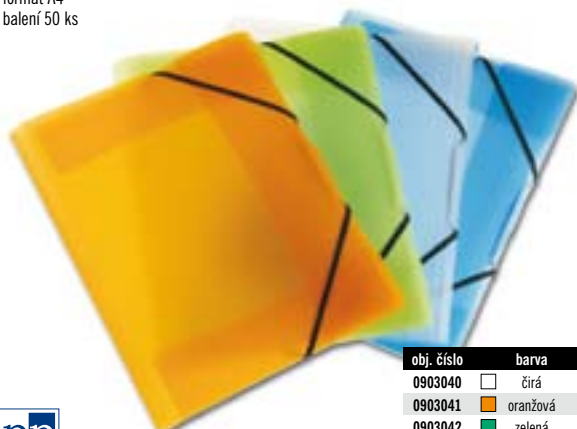

### Desky OPALINE s kroužkovou mechanikou

8

Polypropylénové desky z atraktivního materiálu Opaline jsou osazeny dvoukroužkovou nebo čtyřkroužkovou mechanikou, průměr kroužku 15 mm. Hřbet široký 2 cm.

- tloušťka materiálu 800 mikronů
- formát A4
- balení 25 ks

2-kroužek	4-kroužek	barva
0903010	0903020	čirá
0903011	0903021	oranžová
0903012	0903022	zelená
0903013	0903023	modrá

po kusech

### Desky s gumičkou OPALINE

9

Polypropylénové desky s třemi klopami a gumičkou přes rohy, která zajišťuje obsah desek před vypadnutím. Desky jsou vyrobeny z pevného a atraktivního materiálu Opaline.

- tloušťka materiálu 450 mikronů
- formát A4
- balení 50 ks