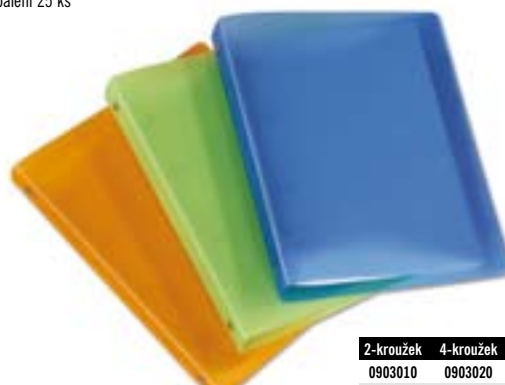

### Pořadač OPALINE kroužkový

7

Čtyřkroužkový pořadač z atraktivního a pevného materiálu Opaline. Hřbet široký 3,5 cm a D-kroužky o průměru 25 mm Vám umožní uložení většího množství dokumentů.

- tloušťka materiálu 800 mikronů
- formát A4
- balení 25 ks

obj. číslo	barva
0903000	čirá
0903001	oranžová
0903002	zelená
0903003	modrá

po kusech

### Desky OPALINE s kroužkovou mechanikou

8

Polypropylénové desky z atraktivního materiálu Opaline jsou osazeny dvoukroužkovou nebo čtyřkroužkovou mechanikou, průměr kroužku 15 mm. Hřbet široký 2 cm.

- tloušťka materiálu 800 mikronů
- formát A4
- balení 25 ks