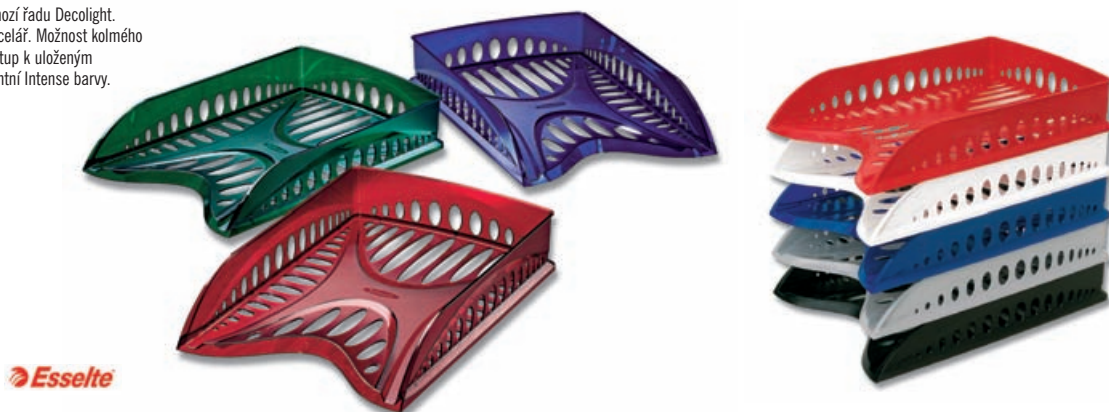

Esselte

2 Kancelářské boxy DECOPOST

Pevné stohovatelné zásuvky vyrobené z tuhého plastu, odolné většímu zatížení. Každá zásuvka má dva průhledné rozlišovače s popisovatelnými štítky pro snadnou identifikaci ukládaných materiálů.

- rozměry 240×60×330 mm (š×v×h)

obj. číslo	barva
12000240	kouřová
12000242	modrá
12000243	černá

Esselte

3 Kancelářské boxy X-FILE

novinka

Kancelářské odkladače nahrazující předchozí řadu Decolight. Atraktivní design pro každou moderní kancelář. Možnost kolmého i předsazeného stohování pro snadný přístup k uloženým materiálům. Nově v nabídce tři transparentní Intense barvy.

Esselte

4 Kancelářské boxy TRANSIT Plus

Jsou stohovatelné kolmo i s posunutím dozadu pro snadný přístup k ukládaným materiálům. Možnost dokoupit černé plastové stohovací nástavce pro zvýšení kapacity odkladače na 90 mm.

- rozměr 330×65×250 mm (š×v×h)

obj. číslo	barva
12000202	modrá
12000203	černá
12000208	nástavce 4 ks

Esselte

7 Kancelářské boxy TRANSIT JUMBO Plus

Odkladač designové řady Plus se zvýšenou kapacitou ukládacího prostoru (výška 10,5 cm), stohovatelný kolmo nebo s posunutím dozadu.