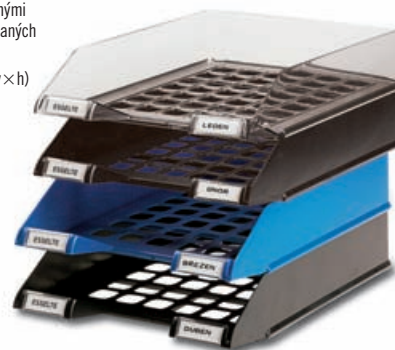

1 Kancelářské boxy EUROPOST

novinka

Odkladač klasického tvaru pro dokumenty A4. Velmi stabilní, možnost stohování kolmo i předsazeně.

- rozměr 250×65×345 mm (š×v×h)

obj. číslo	barva
12000180	průhledná
12000181	kouřová
12000182	červená
12000183	šedá
12000184	bílá
12000185	modrá
12000186	zelená
12000187	černá

Esselte

2 Kancelářské boxy DECOPOST

Pevné stohovatelné zásuvky vyrobené z tuhého plastu, odolné většímu zatížení. Každá zásuvka má dva průhledné rozlišovače s popisovatelnými štítky pro snadnou identifikaci ukládaných materiálů.

- rozměry 240×60×330 mm (š×v×h)

obj. číslo	barva
12000240	kouřová
12000242	modrá
12000243	černá

Esselte

3 Kancelářské boxy X-FILE

novinka

Kancelářské odkladače nahrazující předchozí řadu Decolight. Atraktivní design pro každou moderní kancelář. Možnost kolmého i předsazeného stohování pro snadný přístup k uloženým materiálům. Nově v nabídce tři transparentní Intense barvy.

Esselte

4 Kancelářské boxy TRANSIT Plus

Jsou stohovatelné kolmo i s posunutím dozadu pro snadný přístup k ukládaným materiálům. Možnost dokoupit černé plastové stohovací nástavce pro zvýšení kapacity odkladače na 90 mm.